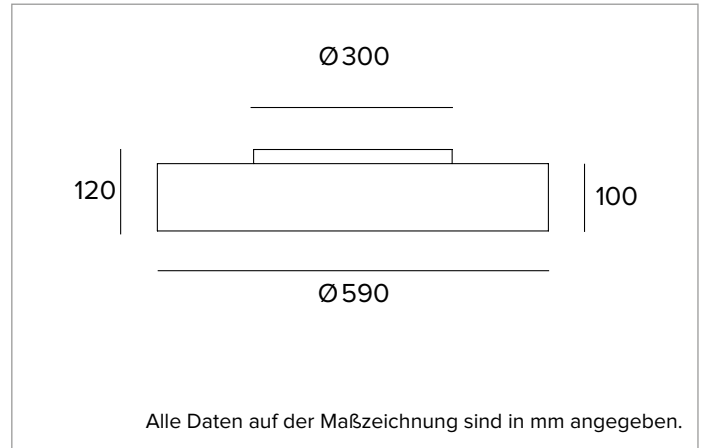

1T6145EL90 | THREESIXTY

Runde LED-Leuchte für die Installation an der Decke, als Pendelleuchte, als Einbau- oder Halbeinbauleuchte und als Wandleuchte

		4000K	H(m)	D(m)	E _{max} (lx)
		Ra90		114°	
		Fixture Power	75W	1	3.09
		Source Flux	8921lm	2	6.17
		Fixture Flux	5400lm	3	9.26
		Efficacy	72lm/W	4	12.35
TS1482	I _{max} =210cd/klm	I _{max}	1870cd	5	15.43

Farbwiedergabeindex: 90

Rf: 89,8

Rg: 98,7

Ähnliche Farbtemperatur: 4000K

Lebensdauer (L80/B10): >50000h tq +25°C

BELEUCHUNGSTECHNISCHE MERKMALE

Version OPAL Direkt: Unterer Diffusor aus opalem Polycarbonat für verbesserte Lichtübertragung und -diffusion.